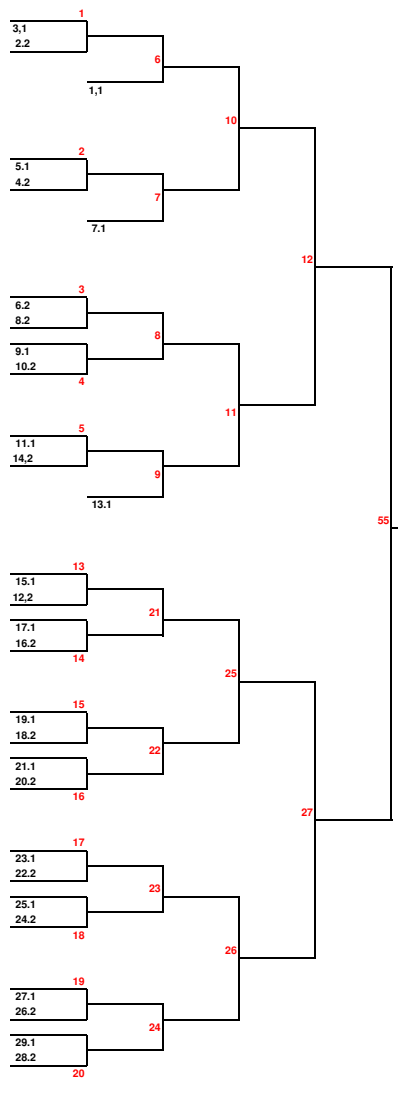

POOL 1		
HU-5	Barbara	Király
FR-1	Lisa	Brunel de bonneville
CZ-11	Karolina	Luchesi
GR-7	Asteria	Akila

EKC 2008 - LADIES INDIVIDUAL - SIDE 1

EKC 2008 - LADIES INDIVIDUAL - SIDE 2

POOL 3		
HU-9	Renáta	Kiss
DE-3	Sabrina	Kumpf
IT-12	Angela	Papaccio

POOL 5		
CH-10	Sarah	Hernandez
NL-12	Monique	Joppen
FI-7	Mia	Raitanen

POOL 7		
AT-11	Beatrix	Kromp
FR-2	Sandrine	Descloquemant
CZ-8	Petra	Dvořáková

POOL 9		
GB-10	Kim	Holt
AT-12	Susanne	Tanzer
SE-8	Micaela	Ahlstam

POOL 11		
ES-7	Gonzalez	Asuncion
BE-9	Maaike	Steyaert
PL-8	Karolina	Grosiak

POOL 13		
PL-12	Izumi	Yoshida
FI-5	Jenni	Pessi
FR-5	Pauline	Stolarz

POOL 15		
IT-9	Mirial	Livolsi
CH-9	Keiko	Suzuki
HU-7	Kinga	Kovács

POOL 17		
NL-9	Fieke	Flier
GR-8	Amigoni	Tsinza
DE-5	Röhrbein	Wiesbke

POOL 19		
BG-8	Petya	Kojouharova
RO-8	Daniela	Grapa
SE-10	Alejandra	León

POOL 21		
RU-11	Alena	Lozhkina
HR-3	Tina	Filjak-juracic
NO-7	Marianne	Skiftesvik

POOL 23		
IT-8	Laura	Imperiale
PL-11	Małgorzata	Szuba
CZ-13	Denisa	Dohányosová

POOL 25		
FI-6	Johanna	Pirkänen
AT-13	Vanessa	Rössler
GB-8	Daisy	huiat Chen
CZ-12	Kateřina	Jirřčková

POOL 27		
AT-14	Marianne	Hauzenberger
CH-11	Barbara	Büchel
IT-10	Yunsook	Ma

POOL 29		
PL-10	Natalia	Maj
GB-12	Geraklina	Mattsson
PT-7	Joana	Almeida

POOL 2		
GR-11	Konstantin	Charbali
AT-9	Sabine	Müller
PL-9	Alicja	Lemanska

POOL 4		
AT-10	Doris	Schöberl
GB-11	Alison	Janvis
SE-12	Pernilla	Nordwall

POOL 6		
RO-10	Lavinia	Ilies
FR-3	Aurélia	Destobbeleer
DE-4	Safiya	Fadai

POOL 8		
CH-8	Anne	Claude
HU-10	Eszter	Pénzes
CZ-10	Jaroslava	Stejskalová

POOL 10		
DE-2	Yokoo	Dance
GR-9	Aristea	Gogou
IT-7	Valentina	Gelmi

POOL 12		
BG-7	Nina	Ivanova
NL-10	Fleur	Smout
FI-9	Emilia	Vuorinen

POOL 14		
FR-4	Clémence	Garcia
RO-9	Maria	Moise
SE-9	Kristina	Persson

POOL 16		
IT-11	Alessandra	Orizio
PL-7	Anna	Betley
CZ-9	Veronika	Hlaváčková

POOL 18		
ES-6	Maria Olga	Martin
RS-10	Jovana	Lujic
BE-10	Isha	Van alsenoy

POOL 20		
AT-8	Birgit	Ecker
GB-9	Rowena	Dossett
FI-4	Heini	Inkinen

POOL 22		
DE-1	Susanne	Aoki
NL-8	Marje	Wouters
GR-10	Aggeliki	Bola

POOL 24		
CH-7	Annick	Chevillot
SE-11	Michiko	Kornaki
HU-8	Marina	B&#337;vitz

POOL 26		
HU-6	Orsolya	Duschel
FR-6	Coralie	Texier
DE-6	Kai	Udagawa

POOL 28		
BE-8	Lisa	Van laecken
NL-11	Alexandra	Cichecki
FI-8	Helene	Vanninen